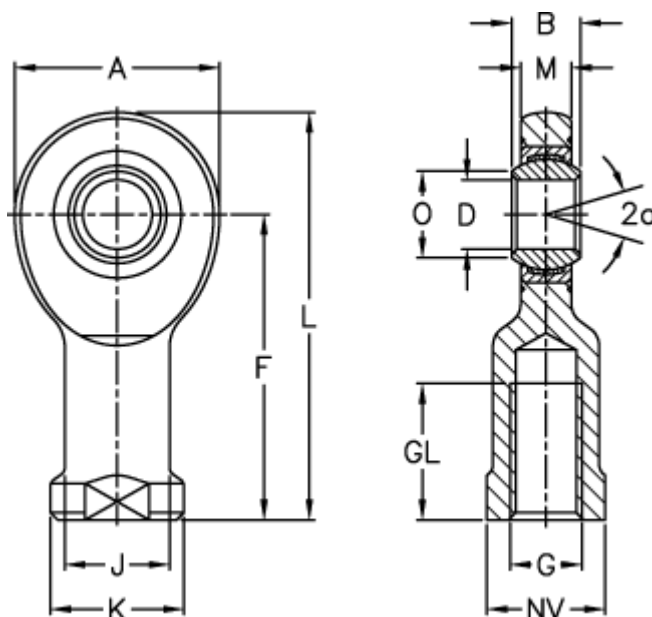

Varenummer: 03484012  
 Beskrivelse: Fluro Ledhoved EIL 12D

## Mål

A	= 34	J	= 17.5
a (grader)	= 11	K	= 22
B	= 10	L	= 67
D	= 12	M	= 8
Dynamisk træk kN	= 11.5	NV	= 19
F	= 50	O	= 14.9
g	= M12	Statisk træk kN	= 31
GL	= 22	Vægt	= 96